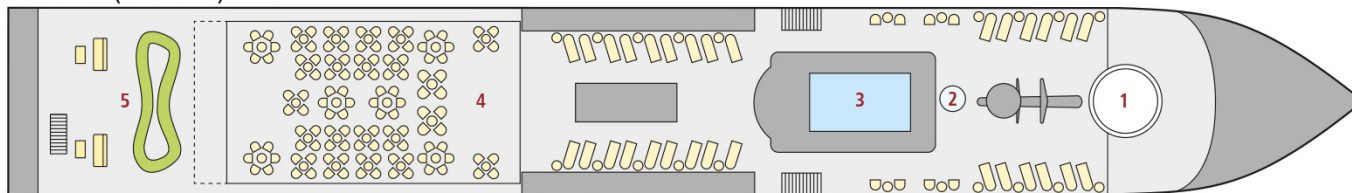

A-Rosa Alva, навигация 2022 года

Deck 4 (Sundeck)