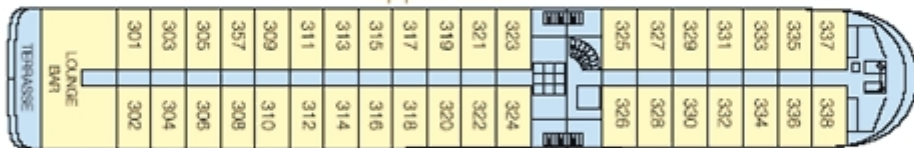

Технические характеристики:

- Длина теплохода 75 м,
- Ширина 11.40 м.
- 71 каюта
- Пассажировместимость 142 человека.

№	Отпр	Приб	Дни	Маршрут	Superior (нижн.пал.)	Deluxe (сред.пал.)	Deluxe (верхн. пал.)
ID35668	11.11	16.11	6	Порту (2 дня, Португалия) - Пезу-да-Рега (Португалия) - Пиньян (Португалия) - Порту (2 дня, Португалия) - Гимарайнш (Португалия) - Порту (Португалия) ("Красочная Португалия")	890	-	930

Краткое описание кают теплохода:

Категория Superior (нижн.пал.):

Располагаются на нижней палубе. Для Вас в каюте: все каюты с окном (окно не открывается); возможность трансформации кроватей в каюте DBL или TWIN (2 кровати или 1 большая кровать) или DBL с одной большой кроватью; ванная комната с душем; телевизор со спутниковыми каналами; фен; радио; сейф. кондиционер.

Категория Deluxe (сред.пал.):

Располагаются на средней палубе. Для Вас в каюте: все каюты с панорамным окном (верхняя часть окна открывается); возможность трансформации кроватей в каюте DBL или TWIN (2 кровати или 1 большая кровать) или DBL с одной большой кроватью; ванная комната с душем; телевизор со спутниковыми каналами; фен; радио; сейф. кондиционер. В каюте 202 одна кровать.

агация 2019 года

Sun deck

Upper deck

Middle deck

Main deck