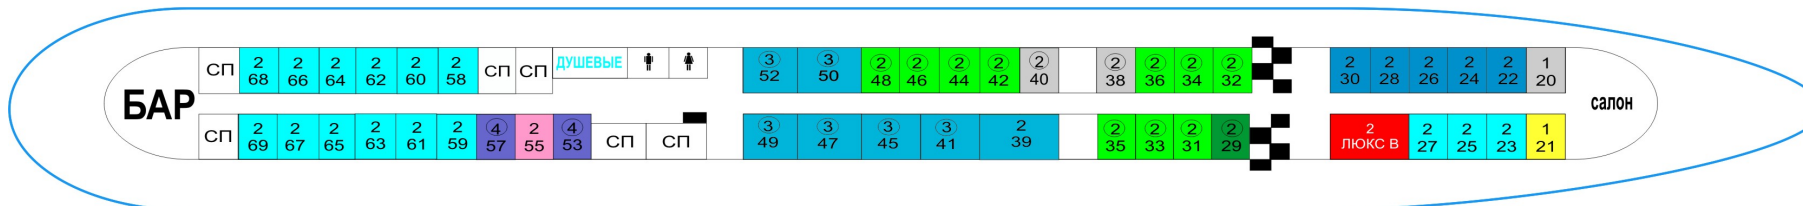

Дмитрий Пожарский, навигация 2021 года

Теплоход-пансионат Дмитрий Пожарский (проект 588)

пассажировместимость 180 человек + 3 доп.места

Шлюпочная палуба

Средняя палуба

Главная палуба

Нижняя палуба