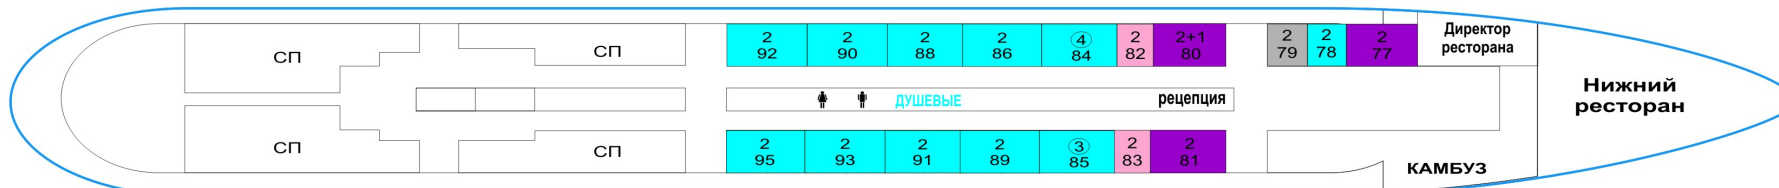

Дмитрий Пожарский, навигация 2021 года

Теплоход-пансионат Дмитрий Пожарский (проект 588)

пассажировместимость 180 человек + 3 доп.места

Шлюпочная палуба

Средняя палуба

Главная палуба

Нижняя палуба