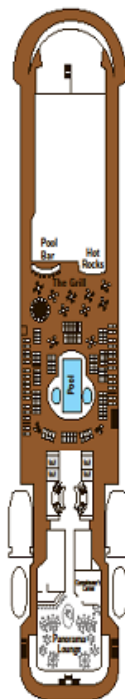

Все каюты на судне – люксы с видом на океан, рассчитанные на 2 пассажиров. Во всех каютах есть плоский телевизор, телефон, Wi-Fi, холодильник и мини-бар с ассортиментом напитков, махровые халаты, тапочки и фен, а также письменные принадлежности, зонт и док-станция для iPod. Всем пассажирам выдается полярная куртка, водонепроницаемый рюкзак и фляжка из нержавеющей стали в подарок. В номерах доступны услуги отельного менеджера, чаевые на борту уже включены.

Краткое описание кают теплохода:

Категория Люкс Виста:

Площадь: 22 м2 В каюте: большое панорамное окно, зона для отдыха, 1 двуспальная или 2 односпальные кровати, ванная комната с душем, гардеробная комната, туалетный столик с феном, сейф, телефон, плоский телевизор (по требованию: кино, музыка, спутниковое телевидение), мини-бар заполненный по вашим пожеланиям.

Категория Люкс Делюкс Веранда:

Каюты данной категории расположены в центральной части судна. Площадь: 27 м2 В каюте: панорамное остекление, балкон, зона для отдыха, 1 двуспальная или 2 односпальные кровати, ванная комната с душем, гардеробная комната, туалетный столик с феном, сейф, телефон, плоский телевизор (по требованию: кино, музыка, спутниковое телевидение), мини-бар заполненный по вашим пожеланиям.

Палуба 4

Main Restaurant
La Dame
Launderette

Палуба 5

The Bar
Boutique
Casino

Палуба 6

Lecture Theatre
Reception/Guest Relations
Expedition Desk

Палуба 7

La Terrazza
The Spa at Silversea
Beauty Salon
The Library