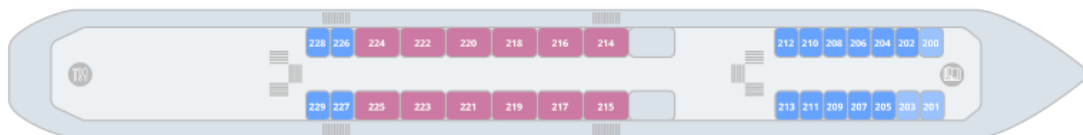

Антон Чехов, навигация 2021 года

Солнечная палуба

Шлюпочная палуба

Средняя палуба

Главная палуба

Нижняя палуба

-  Бар
-  Конференц-зал
-  Сувениры
-  Медпункт
-  Ресепшен
-  Ресторан
-  Парикмахерская
-  Библиотека
-  Бассейн

-  Стандарт одноместный
-  Стандарт двухместный
-  Люкс двухместный+
-  Люкс двухкомнатный двухместный+